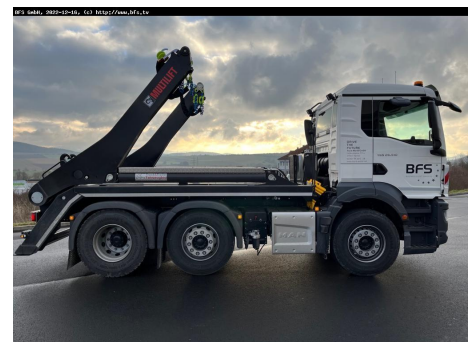

Fahrzeugangebot

Datum: 25.11.2024

Fahrzeug Nr. 1665

Absetzkipper HIAB

Erstzulassung : 2022-12-07
km-Stand : 21690
Farbe : Reinweiss RAL9010
Nutzlast : 13782
Radstand : 2600
SKL : 6e
Fahrerhaus : NN (M) NN

Bereifung

Reifengröße / Zustand in % Reserverad : Nein

385/65R22,5		315/80R22,5	315/80R22,5	
-	-	-	13	-
13	-	15	14	-
13	-	-	15	-
-	-	13	14	-

Aufbau

Hersteller : HIAB MULTILIFT FUTURA 18 Aufbau Lange/Breite/Höhe : //