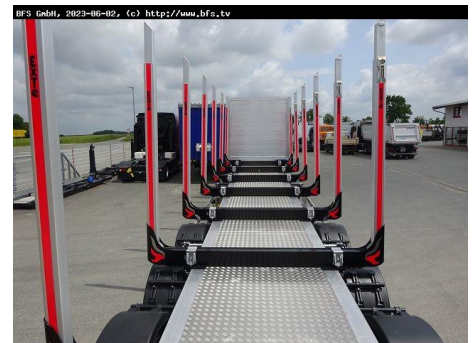

Fahrzeugangebot

Datum: 21.11.2024

Fahrzeug Nr. 972

Holzfahrzeuge (gezogen)

Erstzulassung : 2024-01-31
km-Stand :
Farbe : ALUMINIUM NATURE
Nutzlast : 33960
Radstand :
SKL :
Fahrerhaus : kein Fahrerhaus

Bereifung

Reifengröße / Zustand in % Reserverad : Nein

		385/65R22,5	385/65R22,5	385/65R22,5
-	-	-	-	-
-	-	15	15	15
-	-	-	-	15
-	-	15	15	-

Aufbau

Hersteller : EXTE Aufbau Lange/Breite/Höhe : //

8 paar ALU Rungen und Stahl Schemelaufbau EXTE D7