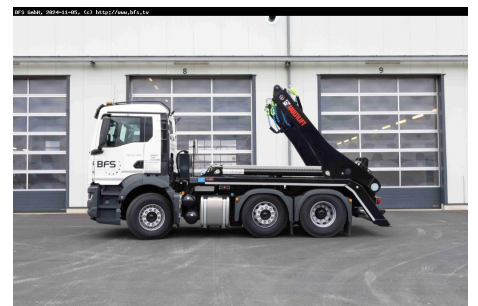

Fahrzeugangebot

Datum: 25.11.2024

Fahrzeug Nr. 1765

Absetzkipper HIAB

Erstzulassung :
km-Stand :
Farbe : Reinweiss RAL9010
Nutzlast : 13782
Radstand : 2600
SKL : 6e
Fahrerhaus : NN (M) NN

Bereifung

Reifengröße / Zustand in % Reserverad : Nein

385/65R22,5		315/80R22,5	315/80R22,5	
-	-	-	18	-
15	-	15	18	-
15	-	-	15	-
-	-	15	15	-

Aufbau

Hersteller : HIAB MULTILIFT FUTURA 18 Aufbau Lange/Breite/Höhe : //

zusätzlicher Netzkorb

Sonstiges

Unfall : Unfallfrei