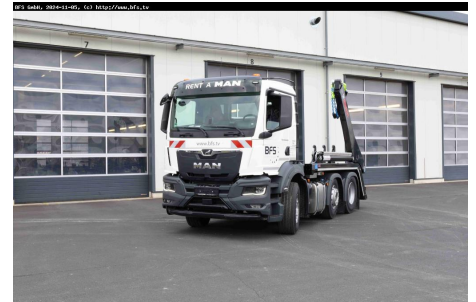

Fahrzeugangebot

Datum: 14.11.2024

Fahrzeug Nr. 1765

Absetzkipper HIAB

Erstzulassung :
km-Stand :
Farbe : Reinweiss RAL9010
Nutzlast : 13782
Radstand : 2600
SKL : 6e
Fahrerhaus : NN (M) NN

Bereifung

Reifengröße / Zustand in % Reserverad : Nein

385/65R22,5		315/80R22,5	315/80R22,5	
-	-	-	18	-
15	-	15	18	-
15	-	-	15	-
-	-	15	15	-

Aufbau

Hersteller : HIAB MULTILIFT FUTURA 18 Aufbau Lange/Breite/Höhe : //

zusätzlicher Netzkorb

Sonstiges

Unfall : Unfallfrei