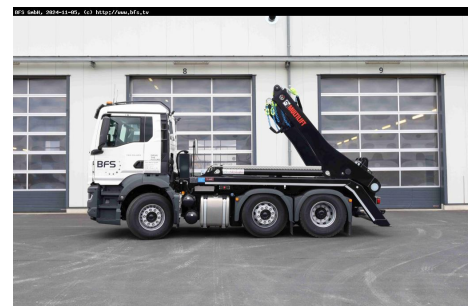

Fahrzeugangebot

Datum: 14.11.2024

Fahrzeug Nr. 1765

Absetzkipper HIAB

Erstzulassung :
km-Stand :
Farbe : Reinweiss RAL9010
Nutzlast : 13782
Radstand : 2600
SKL : 6e
Fahrerhaus : NN (M) NN

Bereifung

Reifengröße / Zustand in % Reserverad : Nein

385/65R22,5		315/80R22,5	315/80R22,5	
-	-	-	18	-
15	-	15	18	-
15	-	-	15	-
-	-	15	15	-

Aufbau

Hersteller : HIAB MULTILIFT FUTURA 18 Aufbau Lange/Breite/Höhe : //

zusätzlicher Netzkorb

Sonstiges

Unfall : Unfallfrei