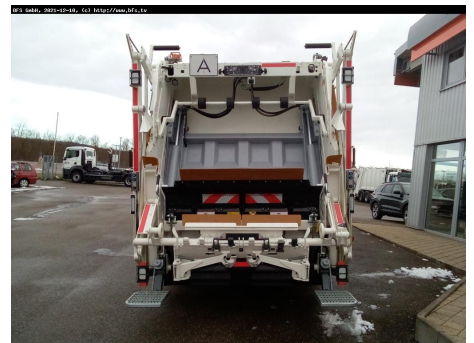

Fahrzeugangebot

Datum: 04.04.2025

Fahrzeug Nr. 957

Müllfahrzeuge HS UL Olympus 23 - Euro Max - Welvaarts

Erstzulassung : 2021-12-10
 km-Stand : 68524
 Farbe : Reinweiss RAL 9010
 Nutzlast : 9645
 Radstand : 4200
 SKL : 6d
 Fahrerhaus : NN (M)

Aufbau

Hersteller : Aufbau Lange/Breite/Höhe : //

HS Olympus Industrial 23 m³ mit HS-Umlerschüttung Comfortlift Typ U-K-KL EuroMax, geeignet von 80 l bis 5 m³, Sperrmüllabfuhr mit klappbarer Rutsche, Komfortschaltung, Zentralschmieranlage
 Schüttung hebt ca. 2 t, Welvaarts Waage

Sonstiges

Unfall : Unfallfrei
 3 Jahre Garantie

Ausstattung und Zubehör

Auspuff mit Bodenauslass, Diff. Sperre Hinterachse, Multifunktionslenkrad, Emergency Brake, Sonnenblende, Fahrerkomfortsitz Luft, LED Tagfahrlicht, Rudumleuchten, RIO Box, Radio Truck Advanced mit 7" Display incl Navi Europa, Lane Guard, Druckluftthö Luis Abbiegeassistent